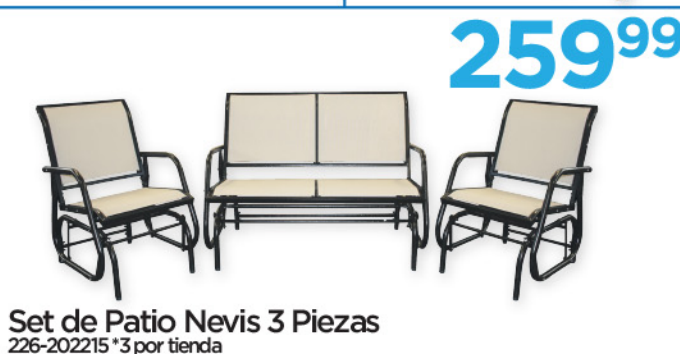

Set de Patio  
4 Piezas  
Resistente Plástico  
Gran Tamaño  
Incluye cojines  
Disponible en  
Anaranjados  
o Crema  
226-3 \*Por Pedido

\*Incluye cojines

**369<sup>99</sup>**  
c/u

Barra 100%  
Madera de Teka  
226-140 \* por pedido

**79<sup>99</sup>**  
c/u

Bar Stool 100%  
Madera de Teka  
226-090 \* por pedido

**59<sup>99</sup>**

Sombrilla con Base  
226-7771 \* por pedido

\*No Incluye accesorios

**150<sup>00</sup>**

HAGA SU LAY-AWAY

Set de Patio 4 Piezas Textline  
226-3004 \*6 por tienda

**259<sup>99</sup>**

Set de Patio Nevis 3 Piezas  
226-202215 \*3 por tienda

\*Incluye cojines  
Rojos o Beige

**399<sup>99</sup>**

Set de Patio Isla 4 Piezas  
226-3872 \*Por pedido \*Incluye cojines